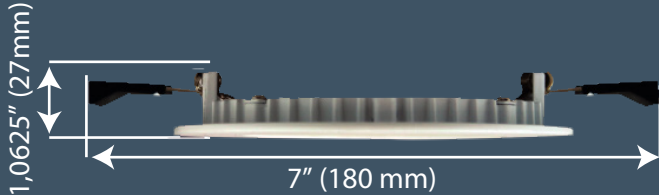

LED

4"

PRODUCT CODE / CODE DE PRODUIT
SL4-900-WH3KBN
SL4-900-WH4KBN

Outdoor
Extérieur

Indoor
Intérieur

Soffits
Soffites

Shower
Douche

Tight space between
forens and drywall
Espace restreint entre les
forens et le «gypse»

SL4-900-3K/4K

Technical information / Données Techniques

Height / Hauteur	1.0625" (27 mm)
Width / Largeur	7" (180 mm)
Épaisseur / Thickness	0.5" (12 mm)
Cutting hole / Diamètre de Coupe	4 1/4" (108 mm)
Insulated Ceilings / Pour Plafonds Isolés	YES OUI
Beam Spread / Ouverture du Faisceau	100°
Bulb Life / Durée de Vie	50000 hrs
Bulb Wattage / Wattage d'ampoule	12W
Color Temperature / Couleur de Température	3000k-4000K
CRI	CRI80
Dimmable / Réglable	YES / OUI
Light Output - Lumen / Flux Lumineux - Lumens	900 LM
Voltage	120V
Energy star	YES / OUI

Câble de connexion de 12" (305mm)
 12" (305mm) Connecting cable

Inclus / included

Boîte de jonction/
Junction box

PLG-RSL-24

Câble d'extension de 24"
24" Extension cable

Vendu séparément / Sold separately

AMP-SL4

Plaque de montage pour série ultra slim
4" (carré et rond)
Adjustable mounting plate for 4"
Ultra slim serie (Square and round)

Vendu séparément / Sold separately

Garniture disponible / Available clip

Vendu séparément / Sold separately