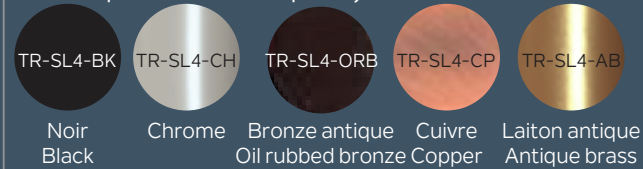

LED

4"

PRODUCT CODE / CODE DE PRODUIT
SL4-900-WH3KBN
SL4-900-WH4KBN

Outdoor
Extérieur

Indoor
Intérieur

Soffits
Soffites

Shower
Douche

Tight space between
forens and drywall
Espace restreint entre les
forens et le «gypse»

SL4-900-3K/4K

Technical information / Données Techniques

Height / Hauteur	1.0625" (27 mm)
Width / Largeur	7" (180 mm)
Épaisseur / Thickness	0.5" (12 mm)
Cutting hole / Diamètre de Coupe	4 1/4" (108 mm)
Insulated Ceilings / Pour Plafonds Isolés	YES OUI
Beam Spread / Ouverture du Faisceau	100°
Bulb Life / Durée de Vie	50000 hrs
Bulb Wattage / Wattage d'ampoule	12W
Color Temperature / Couleur de Température	3000k-4000K
CRI	CRI80
Dimmable / Réglable	YES / OUI
Light Output - Lumen / Flux Lumineux - Lumens	900 LM
Voltage	120V
Energy star	YES / OUI

Câble de connexion de 12" (305mm)
 12" (305mm) Connecting cable

Inclus / included

Boîte de jonction/
Junction box

PLG-RSL-24

Câble d'extension de 24"
24" Extension cable

Vendu séparément / Sold separately

AMP-SL4

Plaque de montage pour série ultra slim
4" (carré et rond)
Adjustable mounting plate for 4"
Ultra slim serie (Square and round)

Vendu séparément / Sold separately

Garniture disponible / Available clip

Vendu séparément / Sold separately