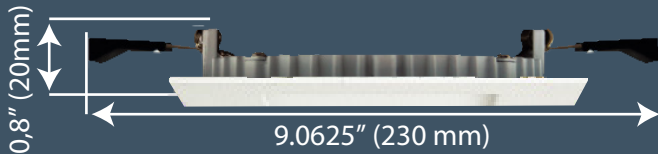

# LED 6"

PRODUCT CODE / CODE DE PRODUIT  
SL6-1125SQ-WH3KBN

Outdoor  
Extérieur

Indoor  
Intérieur

Soffits  
Soffites

Shower  
Douche

Tight space between  
forens and drywall  
Espace restreint entre les  
forens et le «gypse»

### Technical information / Données Techniques

Height / Hauteur	0.8" (20 mm)
Width / Largeur	0.0625" (230 mm)
Épaisseur / Thickness	0.8" (20 mm)
Cutting hole / Diamètre de Coupe	6" (152.4 mm)
Insulated Ceilings / Pour Plafonds Isolés	YES OUI
Beam Spread / Ouverture du Faisceau	100°
Bulb Life / Durée de Vie	50000 hrs
Bulb Wattage / Wattage d'ampoule	15W
Color Temperature / Couleur de Température	3000k
CRI	CRI80
Dimmable / Réglable	YES / OUI
Light Output - Lumen / Flux Lumineux - Lumens	1125 LM
Voltage	120V
Energy star	YES / OUI