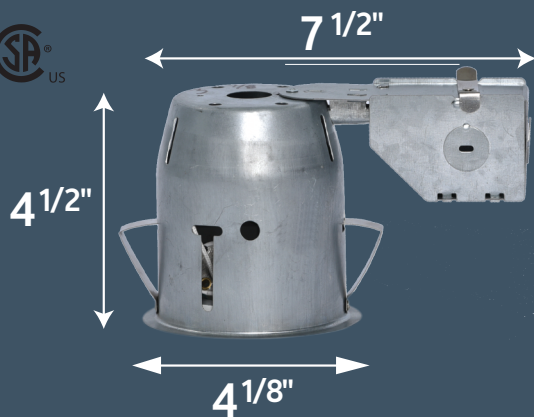

LED 4"

PRODUCT CODE
CODE DE PRODUIT

GU378L-SWBN