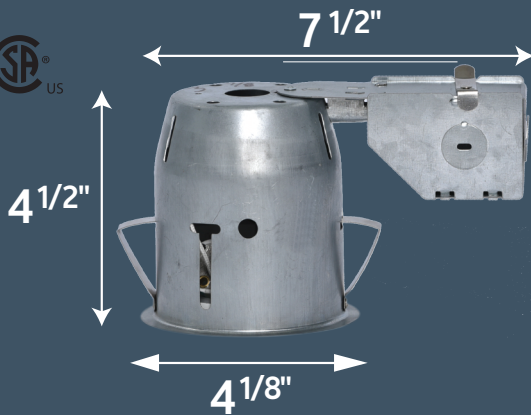

LED 4"

PRODUCT CODE
CODE DE PRODUIT

GU378L-SWWH