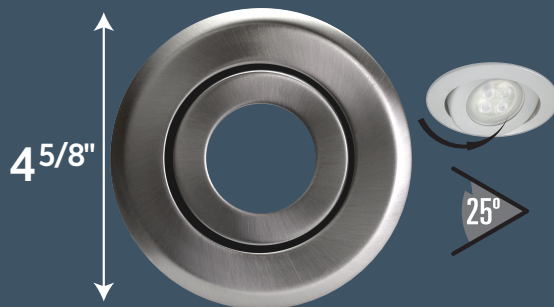

#### Technical information / Données Techniques

Height / Hauteur	4 1/2"(115 mm)
Width / Largeur	4 1/8"(105 mm)
Length/Longueur	7 1/2"(191 mm)
Cutting hole / Diamètre de Coupe	3 7/8"(98 mm)
Voltage	120V
Insulated Ceilings / Pour Plafonds Isolés	YES - LED ONLY MAX 7W OUI - DEL SEULEMENT MAX 7W

#### Technical information / Données Techniques

Diameter / Diamètre	4 5/8"(117mm)
Bulb / Ampoule	GU10 - 50W
Bulb / Ampoule	GU10 7W - LED / DEL
Finish / Fini	Brushed Nickel / Nickel Brossé

#### Technical information / Données Techniques

Diameter / Diamètre	4 5/8"(117mm)
Bulb / Ampoule	GU10 - 50W
Bulb / Ampoule	GU10 7W - LED / DEL
Finish / Fini	Oil Rubbed Bronze / Bronze Antique

#### Technical information / Données Techniques

Diameter / Diamètre	4 5/8"(117mm)
Bulb / Ampoule	GU10 - 50W
Bulb / Ampoule	GU10 7W - LED / DEL
Finish / Fini	White / Blanc