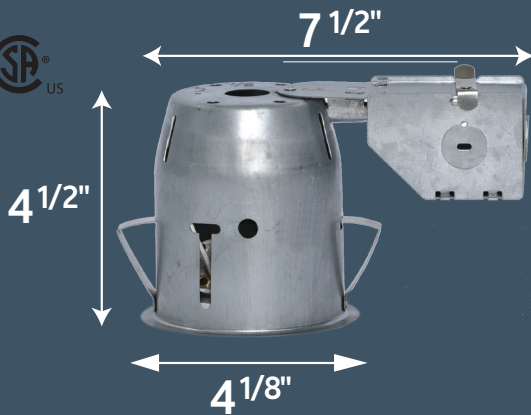

LED 4"

PRODUCT CODE
CODE DE PRODUIT

GU378L-SWORB