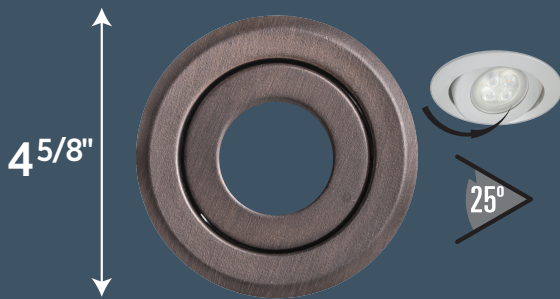

GU378

Technical information / Données Techniques

Height / Hauteur	4 1/2"(115 mm)
Width / Largeur	4 1/8"(105 mm)
Length/Longueur	7 1/2"(191 mm)
Cutting hole / Diamètre de Coupe	3 7/8"(98 mm)
Voltage	120V
Insulated Ceilings / Pour Plafonds Isolés	YES - LED ONLY MAX 7W OUI - DEL SEULEMENT MAX 7W

TR378-SWOB-GU

Technical information / Données Techniques

Diameter / Diamètre	4 5/8"(117mm)
Bulb / Ampoule	GU10 - 50W
Bulb / Ampoule	GU10 7W - LED / DEL
Finish / Fini	Oil Rubbed Bronze / Bronze Antique