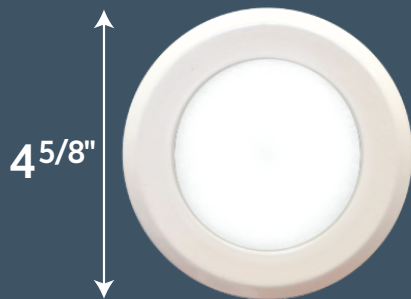

Technical information / Données Techniques

Base / Culot	GU10
Type	GU10
Beam Spread / Ouverture du Faisceau	40°
Bulb Life / Durée de Vie	25000 hrs
Bulb Wattage / Wattage d'ampoule	7W
Color Temperature / Couleur de Température	3000k
CRI	CR180
Dimmable / Réglable	YES / OUI
Light Output - Lumen / Flux Lumineux - Lumens	550LM
Voltage	120V
Energy star	YES / OUI

LED 4"

PRODUCT CODE
CODE DE PRODUIT

GU378L-FROWH

SHOWER LIGHT

GU378

Technical information / Données Techniques

Height / Hauteur	4 1/2" (115 mm)
Width / Largeur	4 1/8" (105 mm)
Length/Longueur	7 1/2" (191 mm)
Cutting hole / Diamètre de Coupe	3 7/8" (98 mm)
Voltage	120V
Insulated Ceilings / Pour Plafonds Isolés	YES - LED ONLY MAX 7W OUI - DEL SEULEMENT MAX 7W

TR378-FROWH-GU

Technical information / Données Techniques

Diameter / Diamètre	4 5/8" (117mm)
Bulb / Ampoule	GU10 - 35W
Bulb / Ampoule	GU10 7W - LED / DEL
Finish / Fini	White / Blanc

GU10-7W

Technical information / Données Techniques

Base / Culot	GU10
Type	GU10
Beam Spread / Ouverture du Faisceau	40°
Bulb Life / Durée de Vie	25000 hrs
Bulb Wattage / Wattage d'ampoule	7W
Color Temperature / Couleur de Température	3000k
CRI	CR180
Dimmable / Réglable	YES / OUI
Light Output - Lumen / Flux Lumineux - Lumens	550LM
Voltage	120V
Energy star	YES / OUI