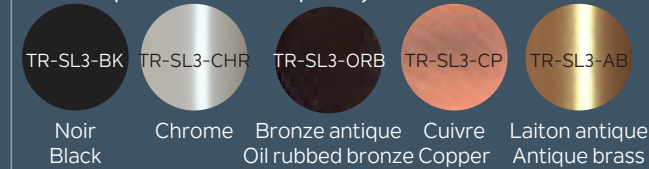

Garniture disponible / Available clip

Vendu séparément / Sold separately

COMPATIBLE DIMMERS / GRADATEURS COMPATIBLES

LUTRON: CTCL153P / DV-600P / D-600P / S-600P / D-603PGH / DVLV-600P / MAELV-600 / SELV-300P / CTELV-303P-WH / DVCL-153P / PD-6WCL / RRD-6NA-WH / DVELV-300P / MSCL-OP153M / MA-600WH / SCL-153PH-WH-C / MAEL153 / MSCL-OP153M

LEVITON: DSE06-102ELV / 6613-PLW / 6681 / 6633-P0G / 6631 / IP106-ILZ / DSL06-ILZ / 6674 / **COOPER LIGHTING**: DAL06P-C1 / SAL06P-W

FOR MORE INFORMATION, VISIT WWW.NADAIR.COM / POUR PLUS D'INFORMATION, VISITEZ WWW.NADAIR.COM