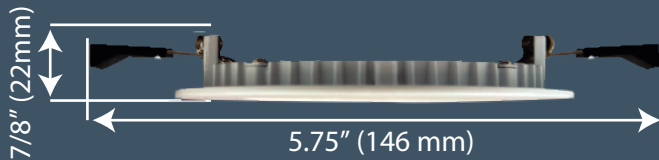

# LED 3"

PRODUCT CODE / CODE DE PRODUIT  
**SL3-450-WH3KBN**  
**SL3-450-WH4KBN**

Outdoor  
Extérieur

Indoor  
Intérieur

Soffits  
Soffites

Shower  
Douche

Tight space between  
forens and drywall  
Espace restreint entre les  
forens et le «gypse»

### Technical information / Données Techniques

Height / Hauteur	7/8" (22 mm)
Width / Largeur	5,75" (146 mm)
Épaisseur / Thickness	0.5" (12 mm)
Cutting hole / Diamètre de Coupe	3" (76.2 mm)
Insulated Ceilings / Pour Plafonds Isolés	YES OUI
Beam Spread / Ouverture du Faisceau	100°
Bulb Life / Durée de Vie	50000 hrs
Bulb Wattage / Wattage d'ampoule	6W
Color Temperature / Couleur de Température	3000k - 4000K
CRI	CRI80
Dimmable / Réglable	YES / OUI
Light Output - Lumen / Flux Lumineux - Lumens	450 LM
Voltage	120V
Energy star	YES / OUI