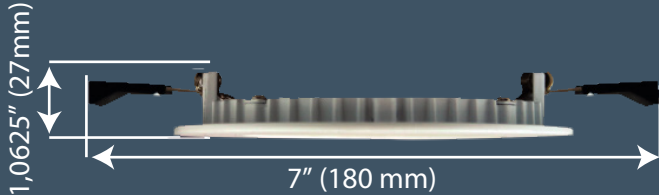

LED 4"

PRODUCT CODE / CODE DE PRODUIT
SL4-900-WH3K

Outdoor
Extérieur

Indoor
Intérieur

Soffits
Soffites

Shower
Douche

Tight space between
forens and drywall
Espace restreint entre les
forens et le «gypse»

Câble de connexion de 12" (305mm)
12" (305mm) Connecting cable

SL4-900-WH3K Technical information / Données Techniques

Height / Hauteur	1.0625" (27 mm)
Width / Largeur	7" (180 mm)
Épaisseur / Thickness	0.5" (12 mm)
Cutting hole / Diamètre de Coupe	4 1/4" (108 mm)
Insulated Ceilings / Pour Plafonds Isolés	YES OUI

PLG-RSL-24
Câble d'extension de 24"
24" Extension cable

Vendu séparément / Sold separately

AMP-SL4
Plaque de montage pour série ultra slim
4" (carré et rond)
Adjustable mounting plate for 4"
Ultra slim serie (Square and round)