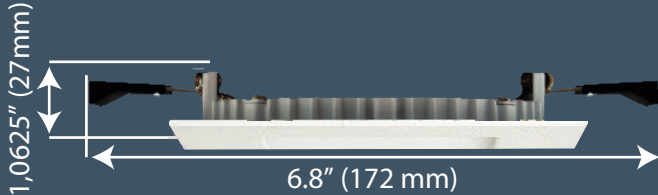

LED 4"

PRODUCT CODE / CODE DE PRODUIT
SL4-900SQ-WH3KBN

Outdoor
Extérieur

Indoor
Intérieur

Soffits
Soffites

Shower
Douche

Tight space between
forens and drywall
Espace restreint entre les
forens et le «gypse»

SL4-900-SQ-3K

Technical information / Données Techniques

Height / Hauteur	6.8" (27 mm)
Width / Largeur	7" (172 mm)
Épaisseur / Thickness	0.5" (12 mm)
Cutting hole / Diamètre de Coupe	4 1/4" (108 mm)
Insulated Ceilings / Pour Plafonds Isolés	YES OUI
Beam Spread / Ouverture du Faisceau	100°
Bulb Life / Durée de Vie	50000 hrs
Bulb Wattage / Wattage d'ampoule	12W
Color Temperature / Couleur de Température	3000k-4000K
CRI	CRI80
Dimmable / Réglable	YES / OUI
Light Output - Lumen / Flux Lumineux - Lumens	900 LM
Voltage	120V
Energy star	YES / OUI

AMP-SL4

Plaque de montage pour série ultra slim
4" (carré et rond)
Adjustable mounting plate for 4"
Ultra slim serie (Square and round)

Vendu séparément / Sold separately

Garniture disponible / Available clip