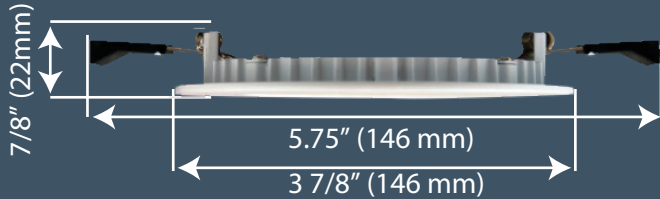

LED 3"

PRODUCT CODE / CODE DE PRODUIT
SL3-450-WH3KBN
SL3-450-WH4KBN

Outdoor
Extérieur

Indoor
Intérieur

Soffits
Soffites

Shower
Douche

Tight space between
forens and drywall
Espace restreint entre les
forens et le «gypse»

SL3-450-3K/4K

Technical information / Données Techniques

Height / Hauteur	7/8" (22 mm)
Width / Largeur	5,75" (146 mm)
Épaisseur / Thickness	0.5" (12 mm)
Cutting hole / Diamètre de Coupe	3" (76.2 mm)
Insulated Ceilings / Pour Plafonds Isolés	YES OUI
Beam Spread / Ouverture du Faisceau	100°
Bulb Life / Durée de Vie	50000 hrs
Bulb Wattage / Wattage d'ampoule	6W
Color Temperature / Couleur de Température	3000k OR 4000K
CRI	CRI80
Dimmable / Réglable	YES / OUI
Light Output - Lumen / Flux Lumineux - Lumens	450 LM
Voltage	120V
Energy star	YES / OUI

Câble de connexion de 12" (305mm)
 12" (305mm) Connecting cable

Inclus / included

Nickel brossé
 Brushed nickel

1.25" Boîte de jonction/
 Junction box

PLG-RSL-24

Câble d'extension de 24"
 24" Extension cable

Vendu séparément / Sold separately

AMP-SL3

Plaque de montage pour série ultra slim
 3" (carré et rond)
 Adjustable mounting plate for 3"
 Ultra slim serie (Square and round)

Vendu séparément / Sold separately