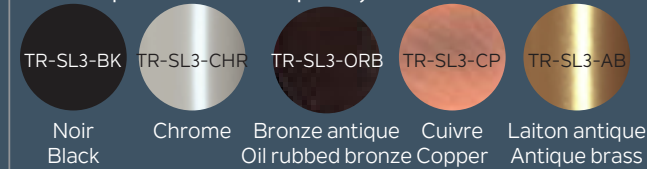

LED 3"

PRODUCT CODE / CODE DE PRODUIT
SL3-450-WH3KBN
SL3-450-WH4KBN

Outdoor
Extérieur

Indoor
Intérieur

Soffits
Soffites

Shower
Douche

Tight space between
forens and drywall
Espace restreint entre les
forens et le «gypse»

SL3-450-3K/4K

Technical information / Données Techniques

Height / Hauteur	7/8" (22 mm)
Width / Largeur	5,75" (146 mm)
Épaisseur / Thickness	0.5" (12 mm)
Cutting hole / Diamètre de Coupe	3" (76.2 mm)
Insulated Ceilings / Pour Plafonds Isolés	YES OUI
Beam Spread / Ouverture du Faisceau	100°
Bulb Life / Durée de Vie	50000 hrs
Bulb Wattage / Wattage d'ampoule	6W
Color Temperature / Couleur de Température	3000k OR 4000K
CRI	CRI80
Dimmable / Réglable	YES / OUI
Light Output - Lumen / Flux Lumineux - Lumens	450 LM
Voltage	120V
Energy star	YES / OUI

Vendu séparément / Sold separately

AMP-SL3

Plaque de montage pour série ultra slim
 3" (carré et rond)
 Adjustable mounting plate for 3"
 Ultra slim serie (Square and round)

Vendu séparément / Sold separately

Garniture disponible / Available clip

Vendu séparément / Sold separately

COMPATIBLE DIMMERS / GRADATEURS COMPATIBLES

LUTRON : CTCL153P / DV-600P / D-600P / S-600P / D-603PGH / DVLV-600P / MAELV-600 / SELV-300P / CTELV-303P-WH / DVCL-153P / PD-6WCL / RRD-6NA-WH / DVELV-300P / MSCL-OP153M / MA-600WH / SCL-153PH-WH-C / MAEL153 / MSCL-OP153M