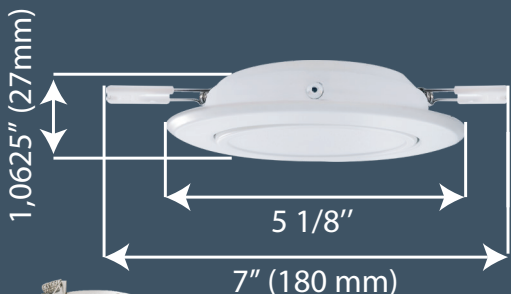

LED 4"

PRODUCT CODE / CODE DE PRODUIT

SL4-550SW-WH3K
SL4-550SW-BN3K

Outdoor
Extérieur

Indoor
Intérieur

Soffits
Soffites

Shower
Douche

Tight space between
forens and drywall
Espace restreint entre les
forens et le «gypse»

AVAILABLE IN BRUSHED NICKEL
AUSSI DISPONIBLE EN NICKEL BROSSÉ

SL4-550SW-3K

Technical information / Données Techniques

Height / Hauteur	1.0625" (27 mm)
Width / Largeur	7" (180 mm)
Épaisseur / Thickness	1.0625" (27 mm)
Cutting hole / Diamètre de Coupe	4 1/4" (108 mm)
Insulated Ceilings / Pour Plafonds Isolés	YES OUI

Câble de connexion de 12" (305mm)
12" (305mm) Connecting cable

1.25" Boîte de jonction/
Junction box

Beam Spread / Ouverture du Faisceau	40°
Bulb Life / Durée de Vie	50000 hrs
Bulb Wattage / Wattage d'ampoule	9W
Color Temperature / Couleur de Température	3000k
CRI	CRI80
Dimmable / Réglable	YES / OUI
Light Output - Lumen / Flux Lumineux - Lumens	550 LM
Voltage	120V
Energy star	YES / OUI

PLG-RSL-24
Câble d'extension de 24"
24" Extension cable

Vendu séparément / Sold separately

AMP-SL4
Plaqué de montage pour série ultra slim
4" (carré et rond)
Adjustable mounting plate for 4"
Ultra slim serie (Square and round)