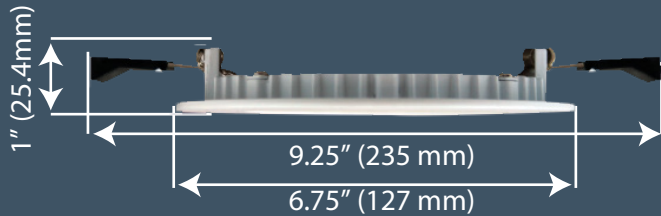

LED 6"

PRODUCT CODE / CODE DE PRODUIT
SL6-1125-WH3KBN

Outdoor
Extérieur

Indoor
Intérieur

Soffits
Soffites

Shower
Douche

Tight space between
forens and drywall
Espace restreint entre les
forens et le «gypse»

SL6-1125-WH3KBN

Technical information / Données Techniques

Height / Hauteur 1" (25.4 mm)

Width / Largeur 9.25" (235 mm)

Épaisseur / Thickness 0.8" (20 mm)

Cutting hole /
Diamètre de Coupe 6.25" (158.75 mm)

Nickel brossé
Brushed nickel

1.25" Boîte de jonction/
Junction box

PLG-RSL-24

Câble d'extension de 24"
24" Extension cable

Vendu séparément / Sold separately

AMP-SL6

Plaque de montage pour série ultra slim
6" (carré et rond)

Adjustable mounting plate for 6"
Ultra slim serie (Square and round)

Vendu séparément / Sold separately

Garnitures disponibles / Available clips

Vendu séparément / Sold separately

TR-SL6-BK

Noir
Black

TR-SL6-ORB