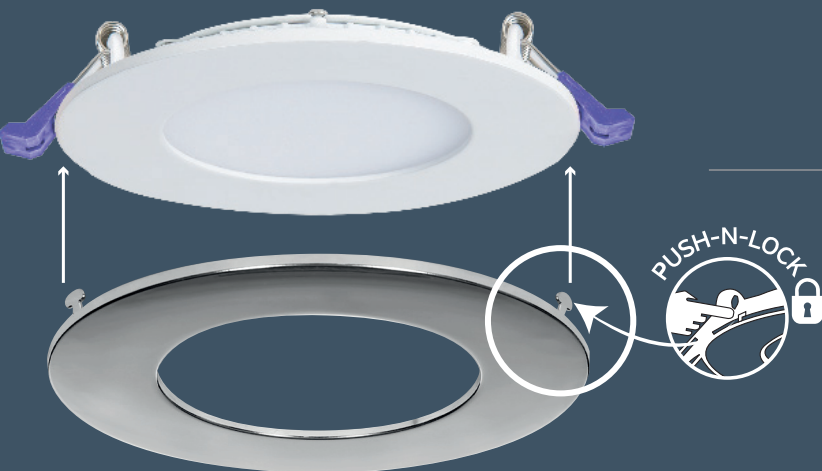

DESIGN COLLECTION

By/Par NADAIR

6"

PRODUCT CODE / CODE DE PRODUIT

TR-SL6-ORB/BK/BN

TR-SL6

Technical information / Données Techniques

Height / Hauteur	6 1/2" (165.1 mm)
Width / Largeur	6 1/2" (165.1 mm)
Thickness / Épaisseur	1/16" (1.59 mm)
Inside Diameter / Diamètre intérieur	5 1/16" (128.59 mm)

Outdoor use / Utilisation Extérieure YES - If installed on a IC rated fixture
OUI - Si installé sur un luminaire certifié IC

Available color / Couleurs disponibles

Oil Rubbed Bronze
Bronze Antique

TR-SL6-ORB

Black
Noir

TR-SL6-BK

Brushed Nickel
Nickel Brossé

TR-SL6-BN

EASY TO INSTALL / FACILE À INSTALLER

Push the clip to secure the trim
STAYS IN PLACE AND WILL NEVER FALL

Poussez les languettes pour sécuriser la garniture
RESTE EN PLACE ET NE TOMBERA JAMAIS

INDOOR / INTÉRIEUR

OUTDOOR / EXTÉRIEUR*

SHOWER / DOUCHE

*IF INSTALLED ON A IC RATED LIGHT FIXTURE / SI INSTALLÉ SUR UN LUMINAIRE ENCASTRÉ PROFILÉ CERTIFIÉ IC

NADAIR
since/depuis 1980

QUESTIONS
E: info@nadair.com
T: 1 (800) 776-7891
www.nadair.com