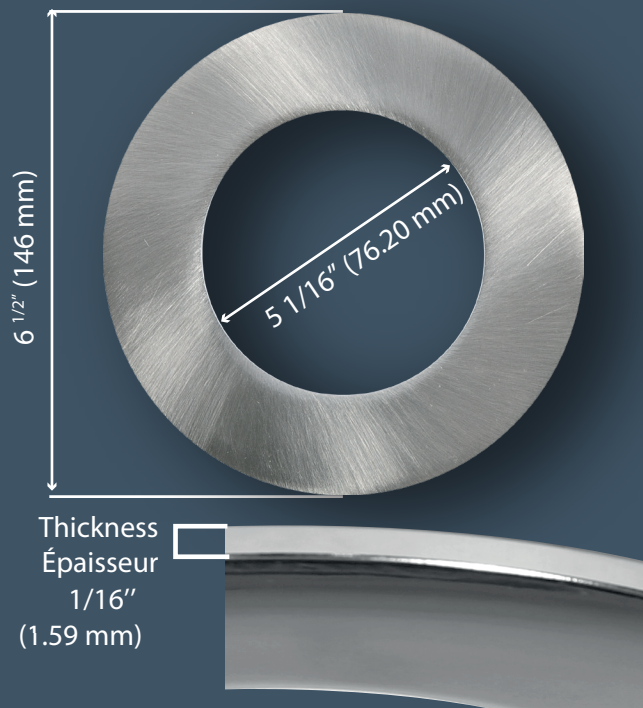

DESIGN COLLECTION

By/Par NADAIR

6"

PRODUCT CODE / CODE DE PRODUIT

TR-SL6-ORB/BK/BN

TR-SL6

Technical information / Données Techniques

Height / Hauteur	6 1/2" (165.1 mm)
Width / Largeur	6 1/2" (165.1 mm)
Thickness / Épaisseur	1/16" (1.59 mm)
Inside Diameter / Diamètre intérieur	5 1/16" (128.59 mm)

Black
Noir

TR-SL6-BK

Brushed Nickel
Nickel Brossé

TR-SL6-BN

EASY TO INSTALL / FACILE À INSTALLER

Push the clip to secure the trim
STAYS IN PLACE AND WILL NEVER FALL

Poussez les languettes pour sécuriser la garniture
RESTE EN PLACE ET NE TOMBERA JAMAIS