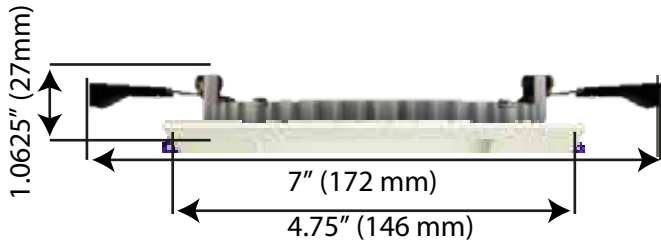

LED

4"

PRODUCT CODE / CODE DE PRODUIT
SL4-900SQCT-WHBN

INSTALLS EVERYWHERE

S'INSTALLE PARTOUT

SL4-900SQCT-WHBN

Technical information / Données Techniques

Height / Hauteur	6.8" (27 mm)
Width / Largeur	7" (172 mm)
Épaisseur / Thickness	0.5" (12 mm)
Cutting hole / Diamètre de Coupe	4 1/4" (108 mm)
Insulated Ceilings / Pour Plafonds Isolés	YES / OUI
Beam Spread / Ouverture du Faisceau	100°
Bulb Life / Durée de Vie	50000 hrs
Bulb Wattage / Wattage d'ampoule	12W
CRI	CRI80
Dimmable / Réglable	YES / OUI
Light Output - Lumen / Flux Lumineux - Lumens	900 LM
Voltage	120V
Energy star	YES / OUI

Câble de connexion de 12" (305mm)
12" (305mm) Connecting cable

1.25" Boîte de jonction / Junction box

PLG-RSL-24

Câble d'extension de 24"
24" Extension cable
Vendu séparément / Sold separately

INTEGRATED 3 COLOR SETTINGS / 3 AJUSTEMENTS DE COULEUR INTÉGRÉS

Noir
Black

Chrome

AMP-SL4

Plaque de montage pour série ultra slim
4" (carré et rond)

Adjustable mounting plate for 4"
Ultra slim serie (Square and round)

Vendu séparément / Sold separately

COMPATIBLE DIMMERS / GRADATEURS COMPATIBLES