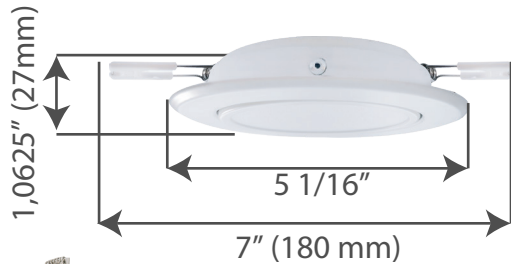

LED 4"

PRODUCT CODE / CODE DE PRODUIT
SL4-550SWCT-WH
SL4-550SWCT-BN

INSTALLS EVERYWHERE

S'INSTALLE PARTOUT

AVAILABLE IN BRUSHED NICKEL
AUSSI DISPONIBLE EN NICKEL BROSSÉ

Câble de connexion de 12" (305mm)
12" (305mm) Connecting cable

1.25" Boîte de jonction/
Junction box

SL4-550SWCT-WH/ SL4-550SWCT-BN

Technical information / Données Techniques

Height / Hauteur	1.0625" (27 mm)
Width / Largeur	7" (180 mm)
Épaisseur / Thickness	1.0625" (27 mm)
Cutting hole / Diamètre de Coupe	4 1/4" (108 mm)
Insulated Ceilings / Pour Plafonds Isolés	YES OUI
Beam Spread / Ouverture du Faisceau	40°
Bulb Life / Durée de Vie	50000 hrs
Bulb Wattage / Wattage d'ampoule	9W
CRI	CRI80
Dimmable / Réglable	YES / OUI
Light Output - Lumen / Flux Lumineux - Lumens	550 LM
Voltage	120V
Energy star	YES / OUI

PLG-RSL-24

Câble d'extension de 24"
24" Extension cable
Vendu séparément / Sold separately

AMP-SL4

Plaque de montage pour série ultra slim
4" (carré et rond)
Adjustable mounting plate for 4"
Ultra slim serie (Square and round)

Vendu séparément / Sold separately

VP-SL4

Coupe vapeur
Vapour barrier

Vendu séparément / Sold separately

INTEGRATED 3 COLOR SETTINGS /
3 AJUSTEMENTS DE COULEUR INTÉGRÉS

3000K

WARM WHITE
BLANC CHAUD

4000K