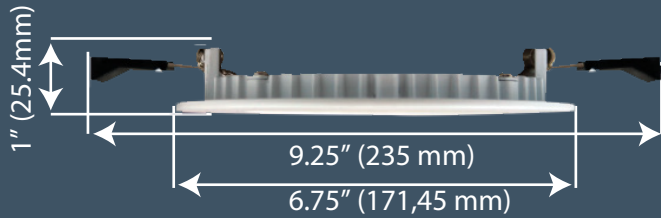

LED 6"

PRODUCT CODE / CODE DE PRODUIT
SL6-1125-WH3KBN
SL6-1125-WH4KBN

Outdoor
Extérieur

Indoor
Intérieur

Soffits
Soffites

Shower
Douche

Tight space between
forens and drywall
Espace restreint entre les
forens et le «gypse»

SL6-1125-WH3-4KBN

Technical information / Données Techniques

Height / Hauteur	1" (25.4 mm)
Width / Largeur	6.25" (171.45 mm)
Épaisseur / Thickness	0.8" (20 mm)
Cutting hole / Diamètre de Coupe	6.25" (158.75 mm)
Insulated Ceilings / Pour Plafonds Isolés	YES / OUI
Beam Spread / Ouverture du Faisceau	100°
Bulb Life / Durée de Vie	50000 hrs
Bulb Wattage / Wattage d'ampoule	15W
Color Temperature / Couleur de Température	3000k OR 4000k
CRI	CRI80
Dimmable / Réglable	YES / OUI
Light Output - Lumen / Flux Lumineux - Lumens	1125 LM
Voltage	120V
Energy star	YES / OUI

Câble de connexion de 12" (305mm)
12" (305mm) Connecting cable

1.25" Boîte de jonction / Junction box

PLG-RSL-24
Câble d'extension de 24"
24" Extension cable

Vendu séparément / Sold separately

AMP-SL6
Plaque de montage pour série ultra slim
6" (carré et rond)
Adjustable mounting plate for 6"
Ultra slim serie (Square and round)