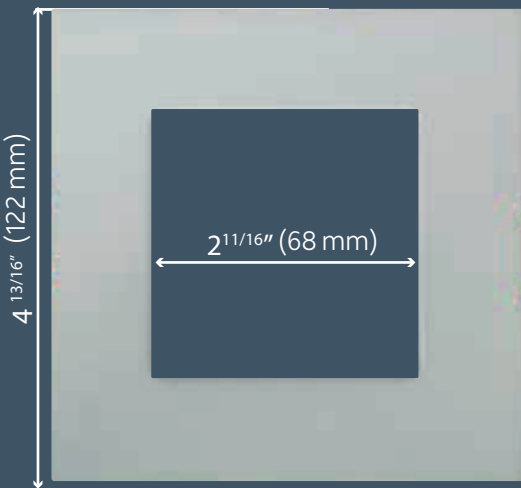

Width / Largeur 4 13/16" (122 mm)

Thickness / Épaisseur 1/16" (1.59 mm)

Inside Diameter / Diamètre intérieur 2 11/16" (68 mm)

Outdoor use / Utilisation Extérieure YES - If installed on a IC rated fixture
OUI - Si installé sur un luminaire certifié IC

Available color / Couleurs disponibles

Black
Noir

Brushed nickel
Nickel Brossé

TR-SL4SQ-BK

TR-SL4SQ-BN

EASY TO INSTALL / FACILE À INSTALLER

Push the clip to secure the trim
STAYS IN PLACE AND WILL NEVER FALL