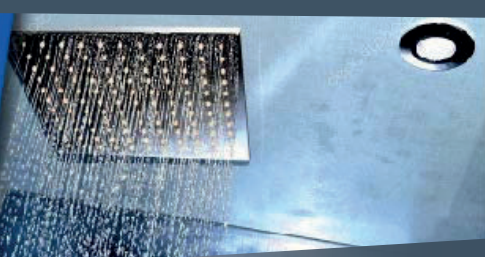

Available color / Couleurs disponibles

Black
Noir

Brushed nickel
Nickel Brossé

TR-SL4SQ-BK

TR-SL4SQ-BN

EASY TO INSTALL / FACILE À INSTALLER

Push the clip to secure the trim
STAYS IN PLACE AND WILL NEVER FALL

Poussez les languettes pour sécuriser la garniture
RESTE EN PLACE ET NE TOMBERA JAMAIS

INDOOR / INTÉRIEUR

OUTDOOR / EXTÉRIEUR*

SHOWER / DOUCHE

*IF INSTALLED ON A IC RATED LIGHT FIXTURE / SI INSTALLÉ SUR UN LUMINAIRE ENCASTRÉ PROFILÉ CERTIFIÉ IC