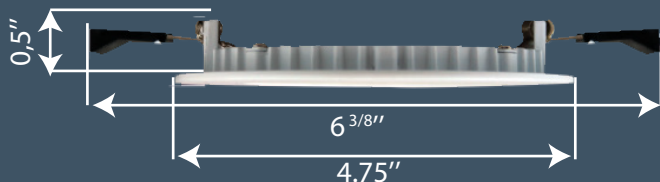

LED

4"

PRODUCT CODE / CODE DE PRODUIT

SL4-750-WH3KKB
SL4-750-WH4KKB

Outdoor
Extérieur

Indoor
Intérieur

Soffits
Soffites

Shower
Douche

Tight space between
forens and drywall
Espace restreint entre les
forens et le «gypse»

SL4-750-3K/4K

Technical information / Données Techniques

Height / Hauteur 0.5" (12.7 mm)

Width / Largeur 6 3/8" (162 mm)

Trim width/Largeur Trim 4.75" (121mm)

Cutting hole /
Diamètre de Coupe 4 1/4" (108 mm)

Insulated Ceilings /
Pour Plafonds Isolés YES
OUI

Beam Spread /
Ouverture du Faisceau 100°

Bulb Life / Durée de Vie 50000 hrs

Adjustable mounting plate for 4"

Ultra slim serie (Square and round)

Vendu séparément / Sold separately

VP-SL4

Coupe vapeur
Vapour barrier

Vendu séparément / Sold separately